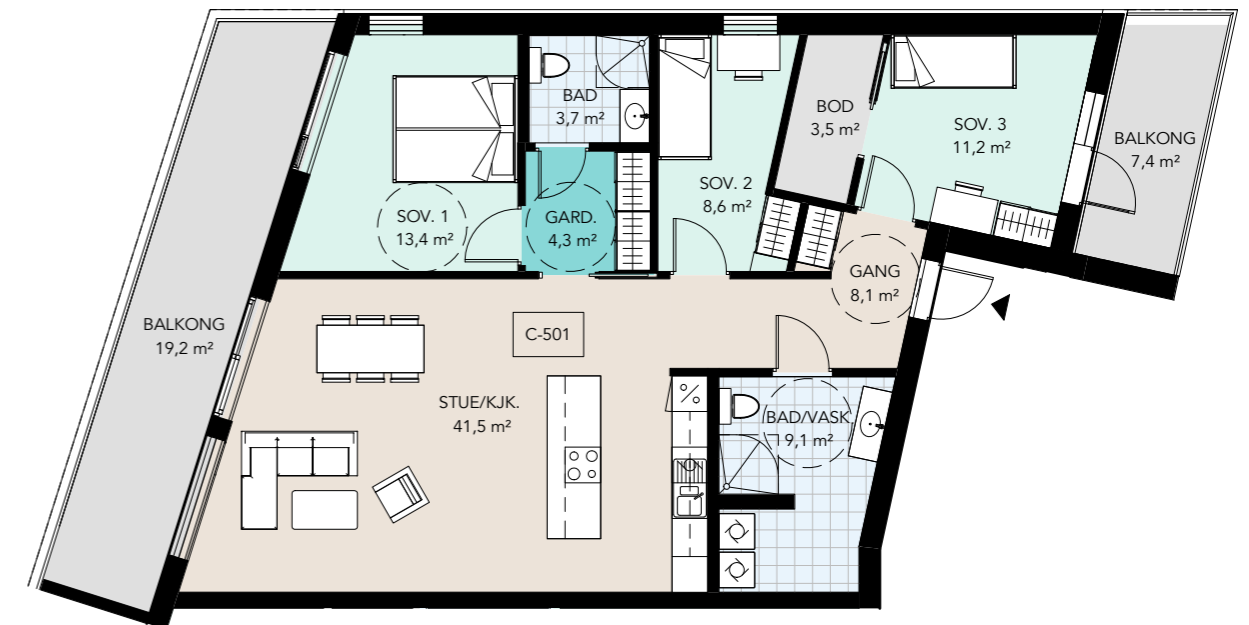

Leiligheit 501

- 5.etg — C-501
- 4.etg
- 3.etg
- 2.etg
- Parkeringsanlegg

4-roms
BRA 108,7 m²
Sportsbod i kjellar
2 balkonger
Parkingsplass i kjellar