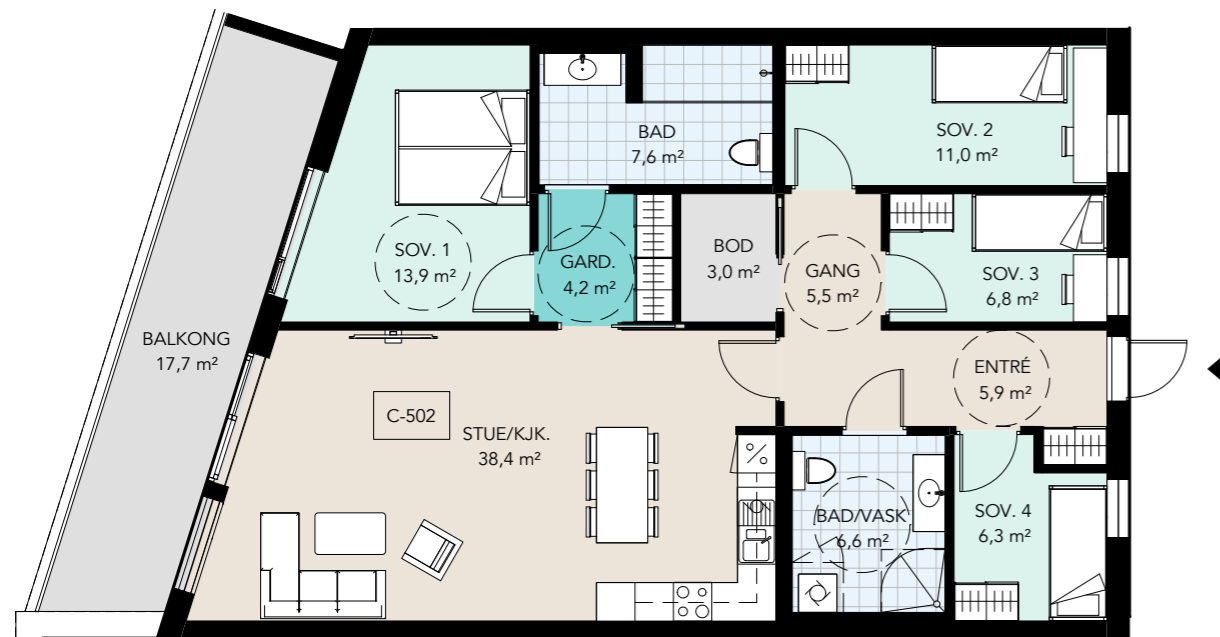

# Leiligheit 501

- 5.etg — C-501
- 4.etg
- 3.etg
- 2.etg
- Parkeringsanlegg

4-roms  
BRA 108,7 m<sup>2</sup>  
Sportsbod i kjellar  
2 balkonger  
Parkingsplass i kjellar

# Leiligheit 502

- 5.etg — C-502
- 4.etg
- 3.etg
- 2.etg
- Parkeringsanlegg

5-roms  
BRA 116,4 m<sup>2</sup>  
Sportsbod i kjellar  
Balkong  
Parkingsplass i kjellar