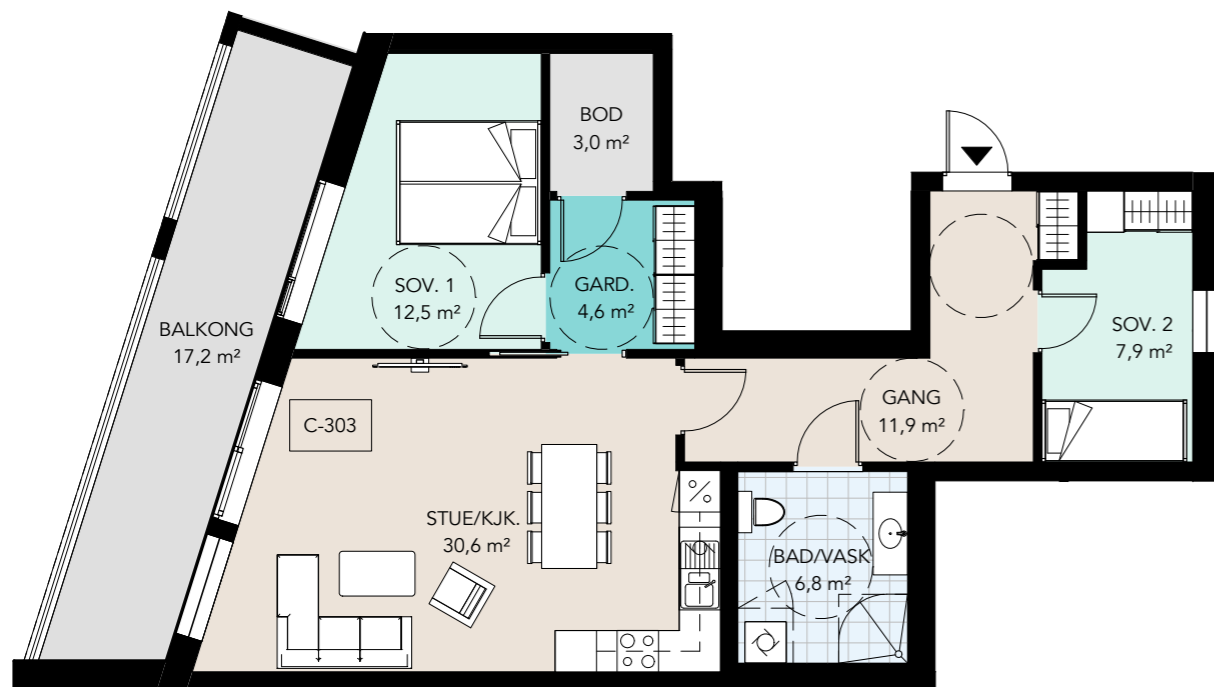

Leiligheit 303

- 5.etg
- 4.etg
- 3.etg — C-303
- 2.etg
- Parkeringsanlegg

3-roms
BRA 81,6 m²
Sportsbod i kjellar
Balkong
Parkingsplass i kjellar

30