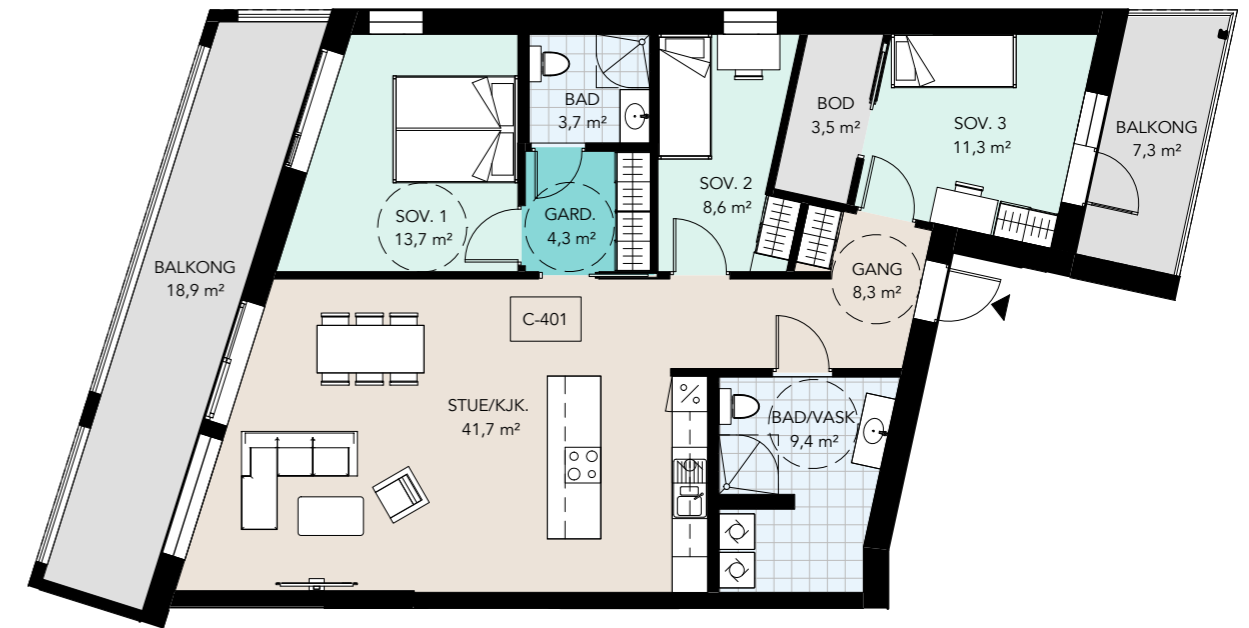

Leiligheit 401

- 5.etg
- 4.etg — C-401
- 3.etg
- 2.etg
- Parkeringsanlegg

4-roms
BRA 110,4 m²
Sportsbod i kjellar
2 balkonger
Parkingsplass i kjellar