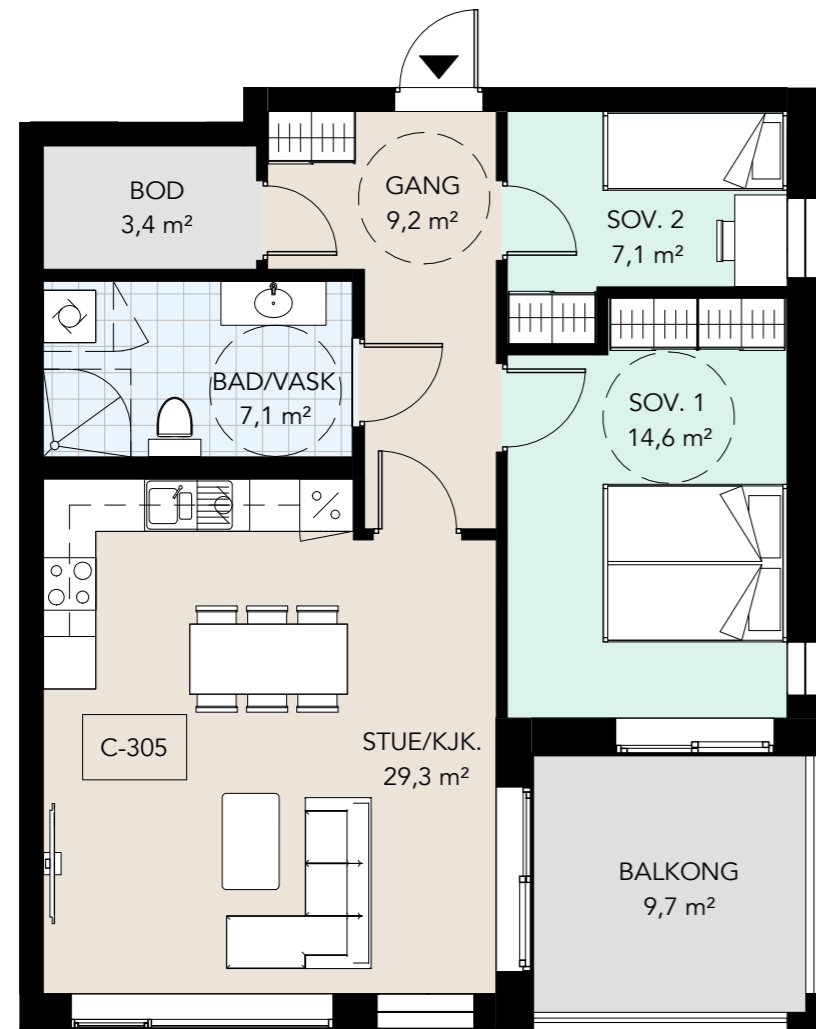

# Leiligheit 304

- 5.etg
- 4.etg
- 3.etg — C-304
- 2.etg
- Parkeringsanlegg

4-roms  
BRA 110 m<sup>2</sup>  
Sportsbod i kjellar  
Balkong  
Parkingsplass i kjellar

31

# Leiligheit 305

- 5.etg
- 4.etg
- 3.etg — C-305
- 2.etg
- Parkeringsanlegg

3-roms  
BRA 74,2 m²  
Sportsbod i kjellar  
Balkong  
Parkingsplass i kjellar