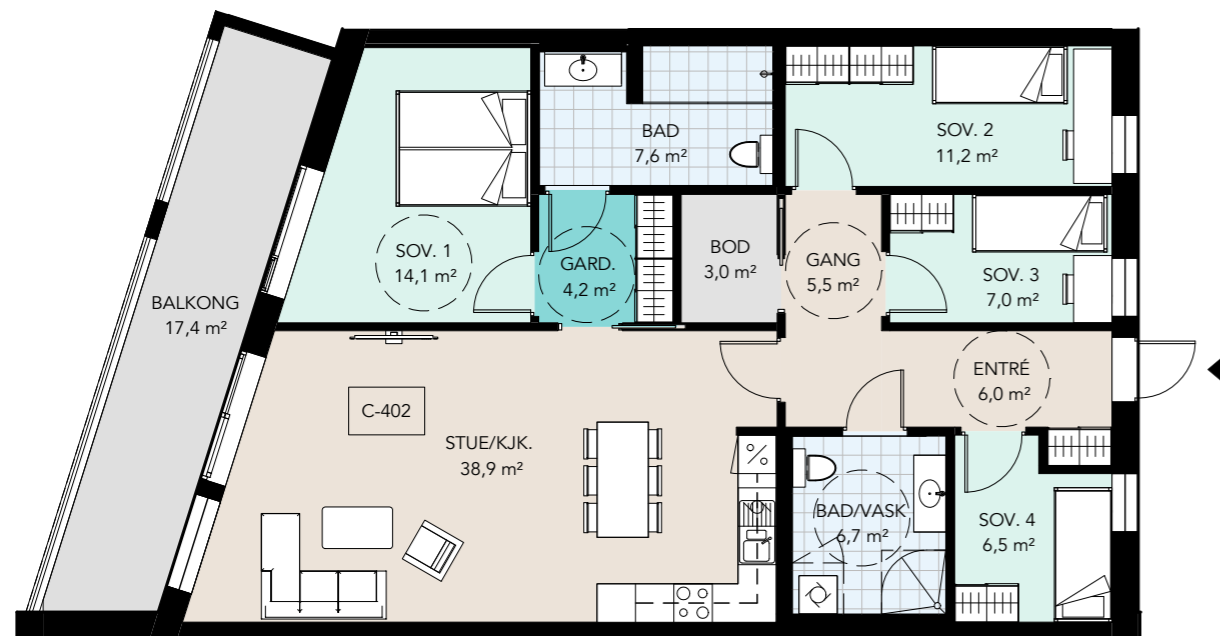

Leilegheit 402

- 5.etg
- 4.etg — C-402
- 3.etg
- 2.etg
- Parkeringsanlegg

5-roms
BRA 118,2 m²
Sportsbod i kjellar
Balkong
Parkingsplass i kjellar