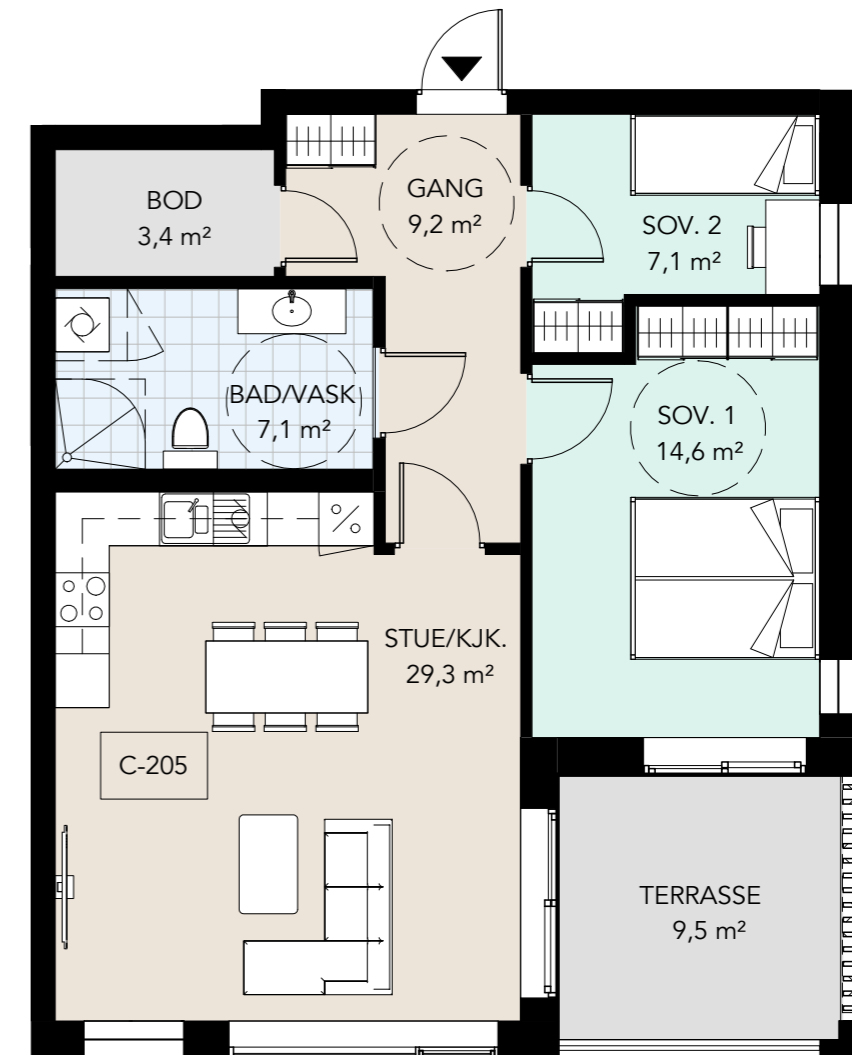

Leiligheit 205

- 5.etg
- 4.etg
- 3.etg
- 2.etg — C-205
- Parkeringsanlegg

3-roms
BRA 74,2 m²
Sportsbod i kjellar
Terrasse
Parkingsplass i kjellar