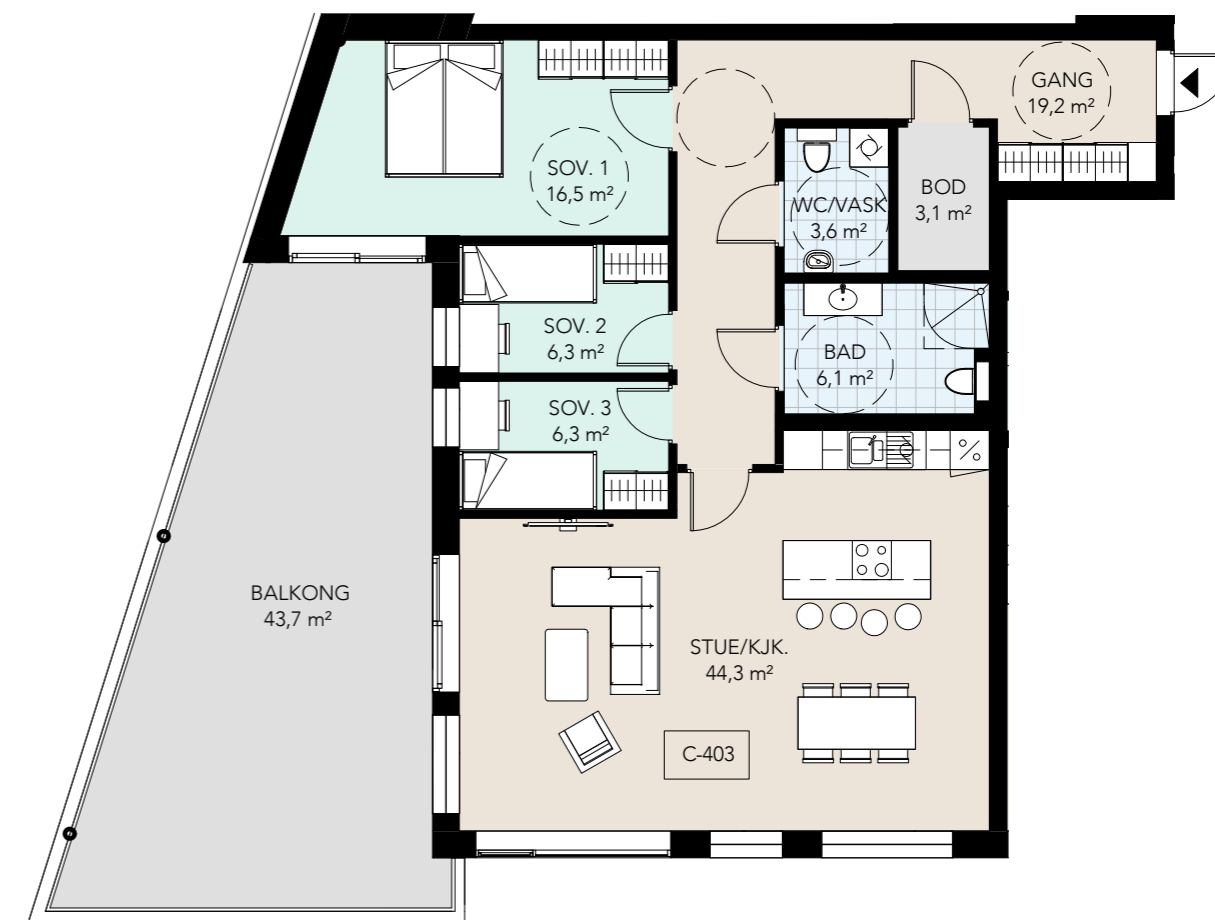

Leilegheit 403

- 5.etg
- 4.etg — C-403
- 3.etg
- 2.etg
- Parkeringsanlegg

4-roms
BRA 110 m²
Sportsbod i kjellar
Balkong
Parkingsplass i kjellar