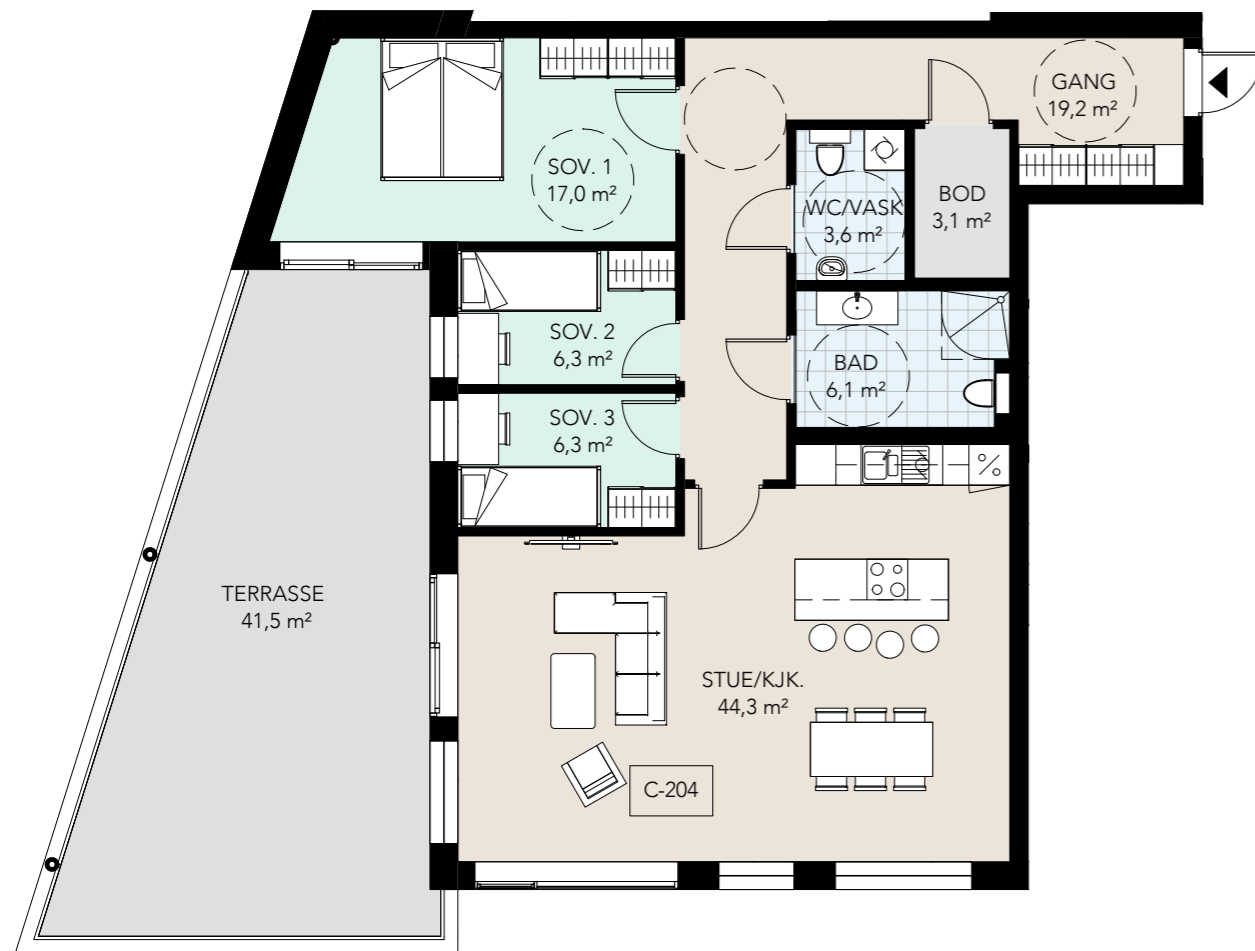

Leiligheit 204

- 5.etg
- 4.etg
- 3.etg
- 2.etg — C-204
- Parkeringsanlegg

4-roms
BRA 110 m²
Sportsbod i kjellar
Terrasse
Parkingsplass i kjellar