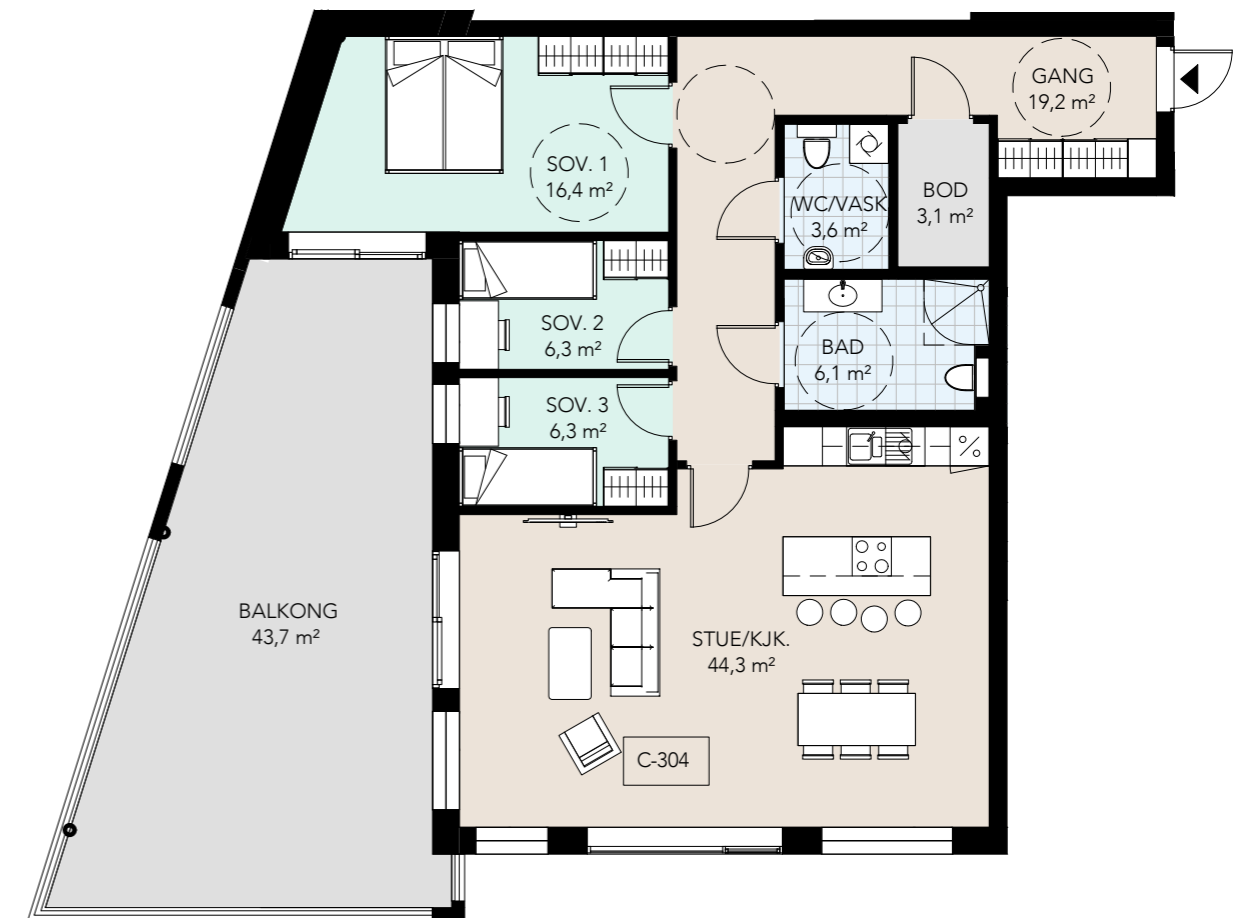

Leiligheit 304

- 5.etg
- 4.etg
- 3.etg — C-304
- 2.etg
- Parkeringsanlegg

4-roms
BRA 110 m²
Sportsbod i kjellar
Balkong
Parkingsplass i kjellar

31