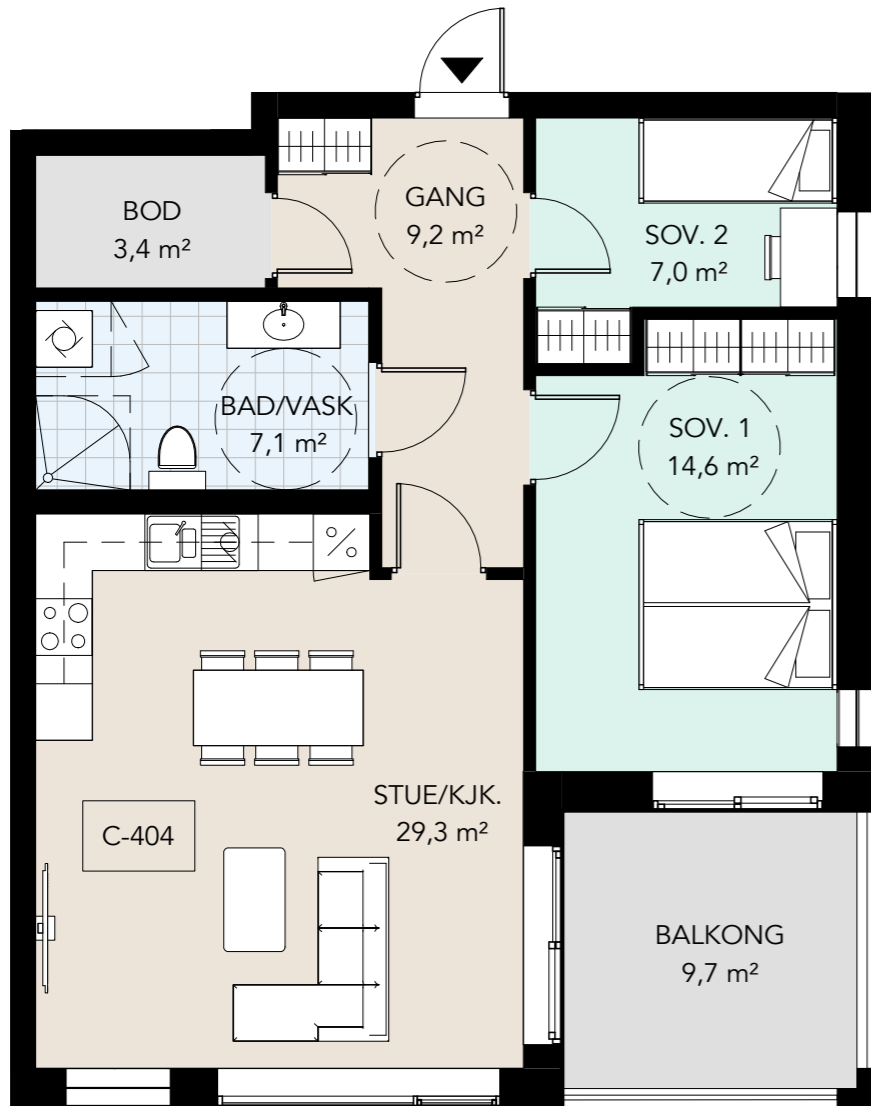

Leiligheit 404

- 5.etg
- 4.etg — C-404
- 3.etg
- 2.etg
- Parkeringsanlegg

3-roms
BRA 74,2 m²
Sportsbod i kjellar
Balkong
Parkingsplass i kjellar