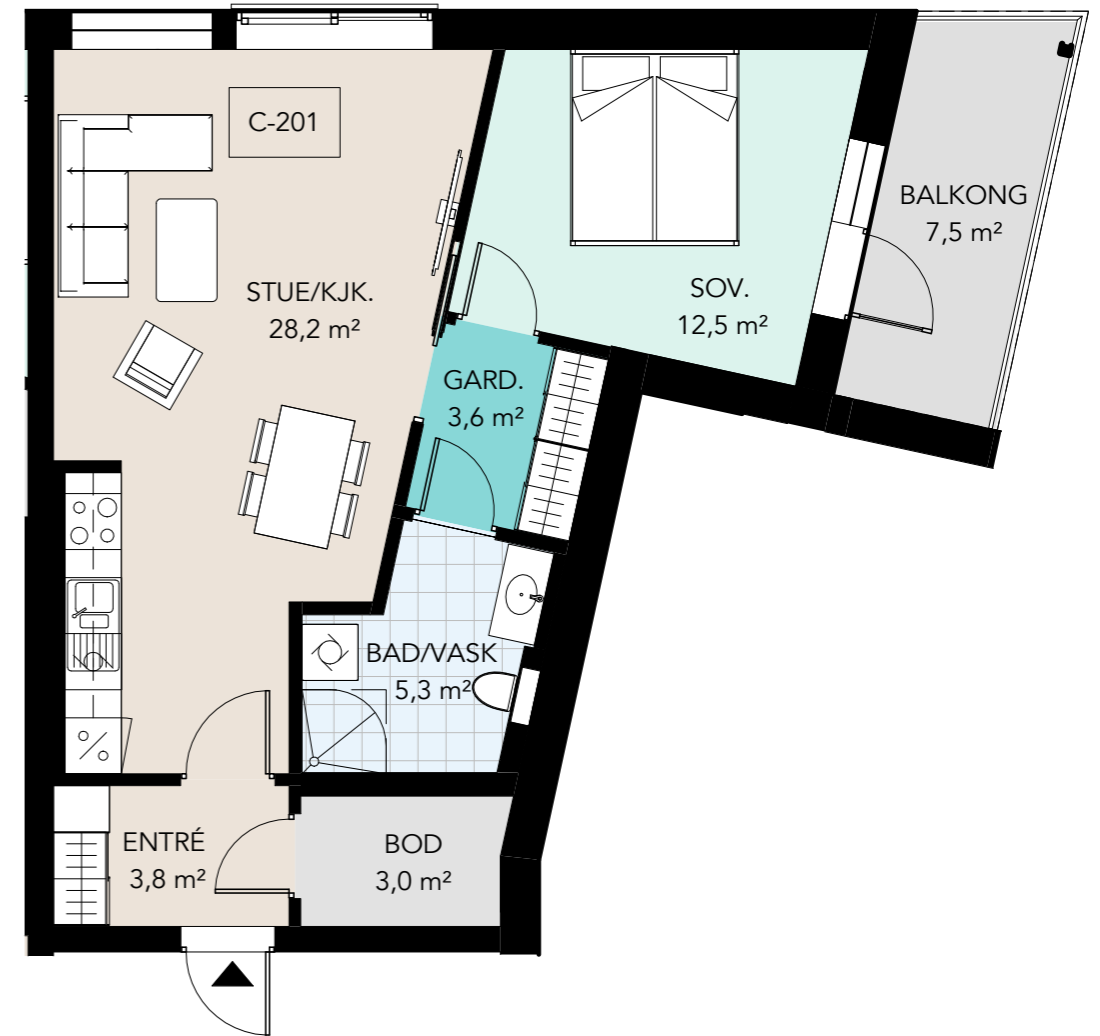

# Leilegheit 201

- 5.etg
- 4.etg
- 3.etg
- 2.etg — C-201
- Parkeringsanlegg

2-roms  
BRA 60 m<sup>2</sup>  
Sportsbod i kjellar  
Balkong  
Parkingsplass i kjellar

# Leiligheit 202

- 5.etg
- 4.etg
- 3.etg
- 2.etg — C-202
- Parkeringsanlegg

2-roms  
BRA 59,4 m<sup>2</sup>  
Sportsbod i kjellar  
Terrasse  
Parkingsplass i kjellar