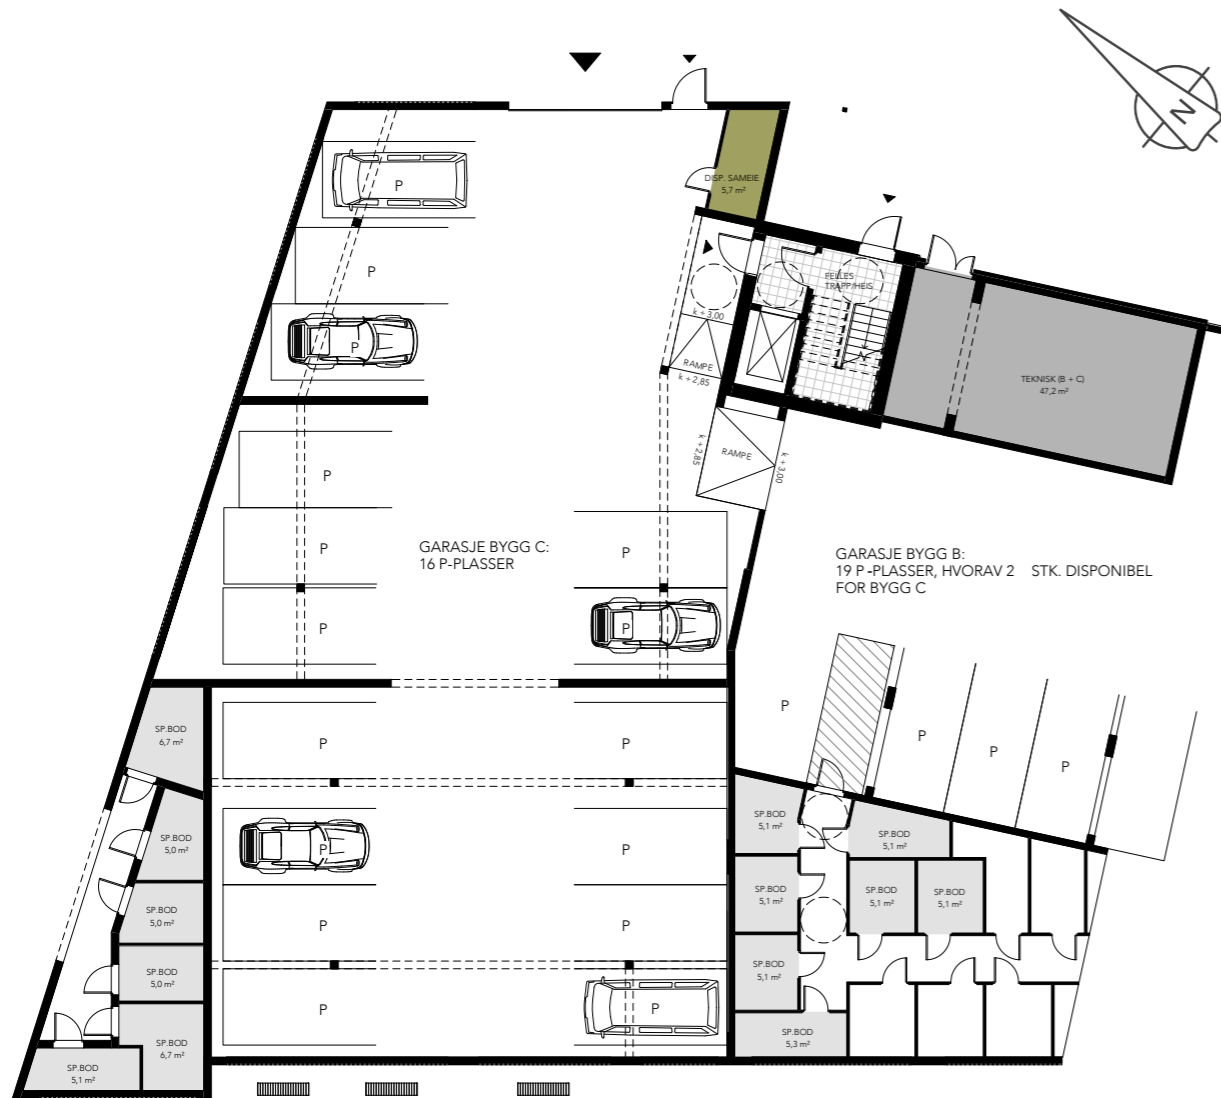

Parkeringsanlegg

- 5.etg
- 4.etg
- 3.etg
- 2.etg
- Parkeringsanlegg

Parkeringsplass og sportsboder til alle leileighetene