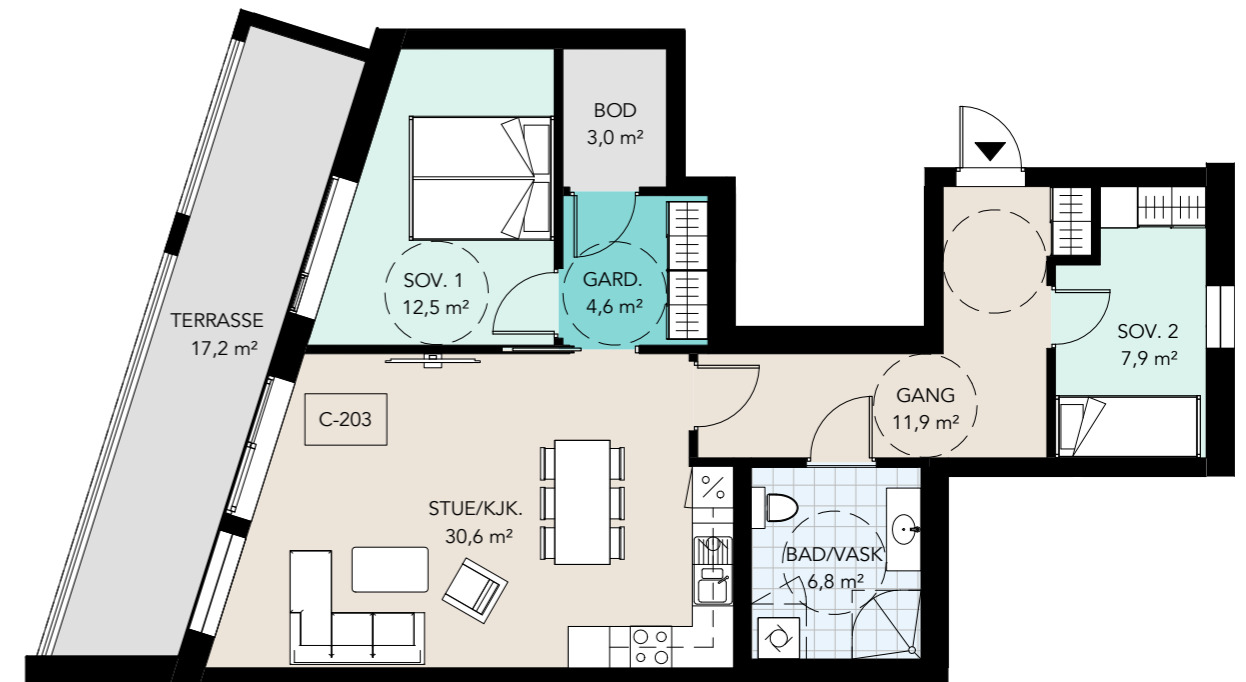

Leiligheit 203

- 5.etg
- 4.etg
- 3.etg
- 2.etg — C-203
- Parkeringsanlegg

3-roms
BRA 81,6 m²
Sportsbod i kjellar
Terrasse
Parkingsplass i kjellar