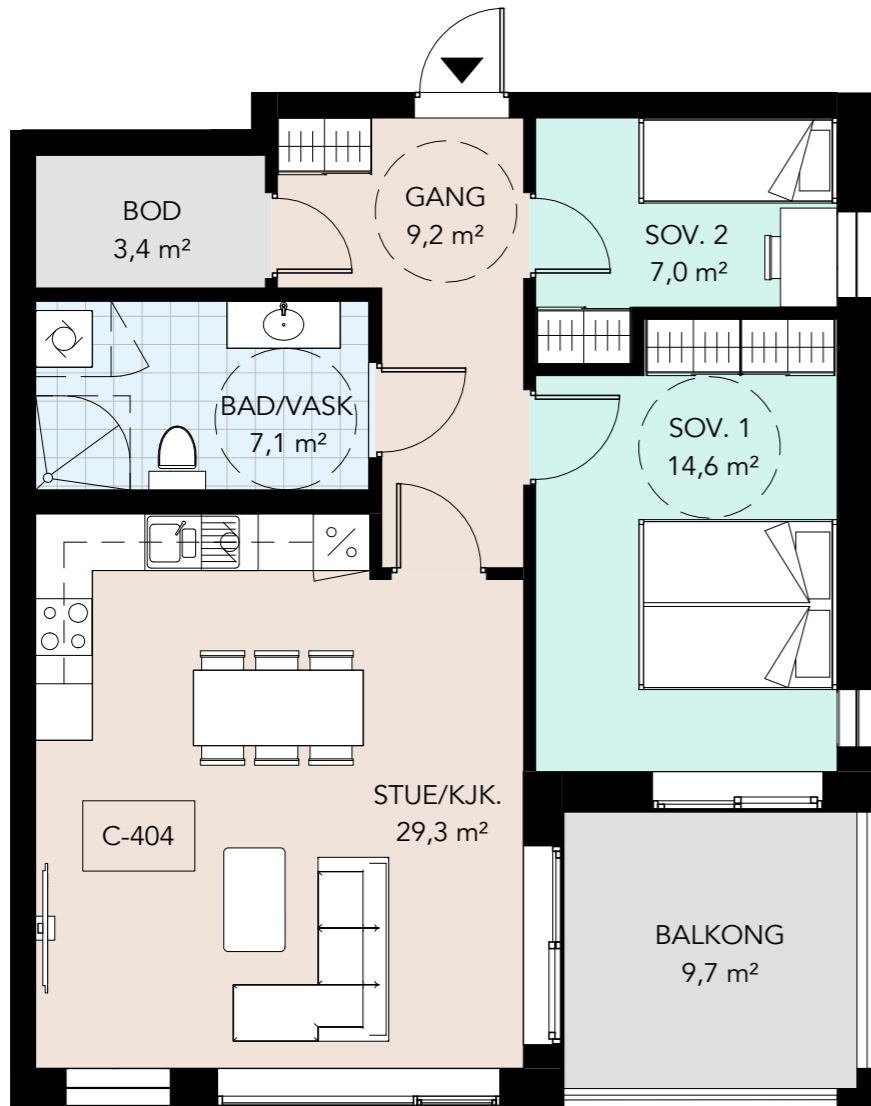

4-roms
BRA 110 m²
Sportsbod i kjellar
Balkong
Parkingsplass i kjellar

31

Leiligheit 305

- 5.etg
- 4.etg
- 3.etg — C-305
- 2.etg
- Parkeringsanlegg

3-roms
BRA 74,2 m²
Sportsbod i kjellar
Balkong
Parkingsplass i kjellar

Leiligheit 401

- 5.etg
- 4.etg — C-401
- 3.etg
- 2.etg
- Parkeringsanlegg

4-roms
BRA 110,4 m²
Sportsbod i kjellar
2 balkonger
Parkingsplass i kjellar

Leiligheit 402

- 5.etg
- 4.etg — C-402
- 3.etg
- 2.etg
- Parkeringsanlegg

5-roms
BRA 118,2 m²
Sportsbod i kjellar
Balkong
Parkingsplass i kjellar

Leiligheit 403

- 5.etg
- 4.etg — C-403
- 3.etg
- 2.etg
- Parkeringsanlegg

4-roms
BRA 110 m²
Sportsbod i kjellar
Balkong
Parkingsplass i kjellar

Leiligheit 404

- 5.etg
- 4.etg — C-404
- 3.etg
- 2.etg
- Parkeringsanlegg

3-roms
 BRA 74,2 m²
 Sportsbod i kjellar
 Balkong
 Parkingsplass i kjellar

Leiligheit 501

- 5.etg — C-501
- 4.etg
- 3.etg
- 2.etg
- Parkeringsanlegg