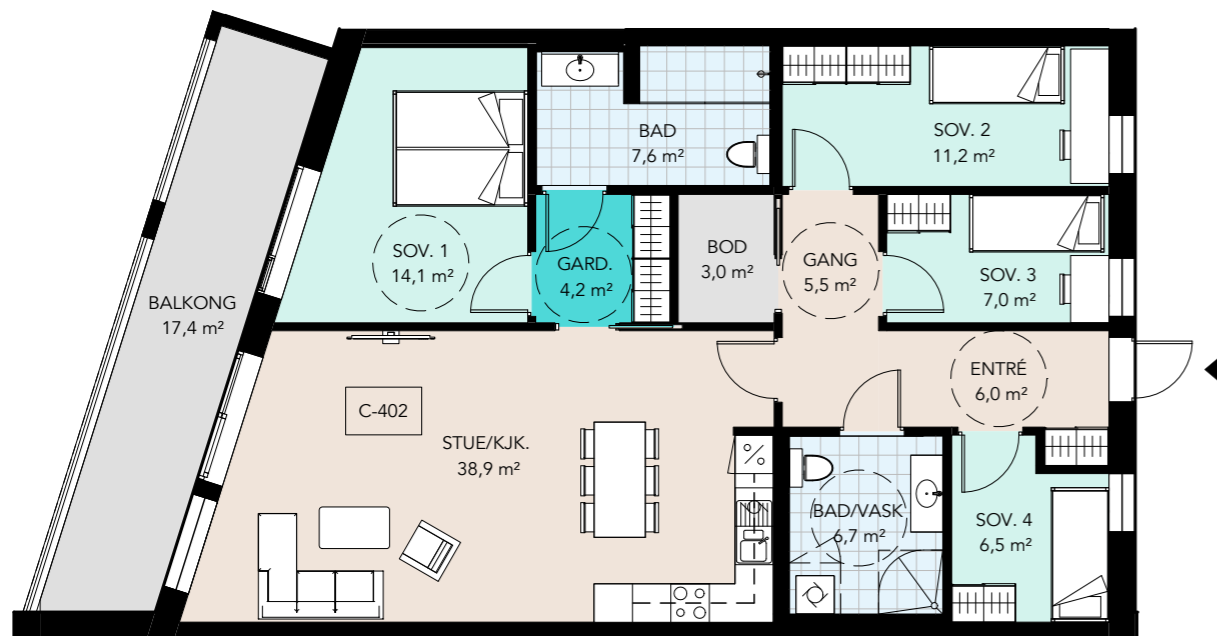

4-roms
BRA 110 m²
Sportsbod i kjellar
Balkong
Parkingsplass i kjellar

31

Leiligheit 305

- 5.etg
- 4.etg
- 3.etg — C-305
- 2.etg
- Parkeringsanlegg

3-roms
BRA 74,2 m²
Sportsbod i kjellar
Balkong
Parkingsplass i kjellar

Leiligheit 401

- 5.etg
- 4.etg — C-401
- 3.etg
- 2.etg
- Parkeringsanlegg

4-roms
BRA 110,4 m²
Sportsbod i kjellar
2 balkonger
Parkingsplass i kjellar

Leiligheit 402

- 5.etg
- 4.etg — C-402
- 3.etg
- 2.etg
- Parkeringsanlegg