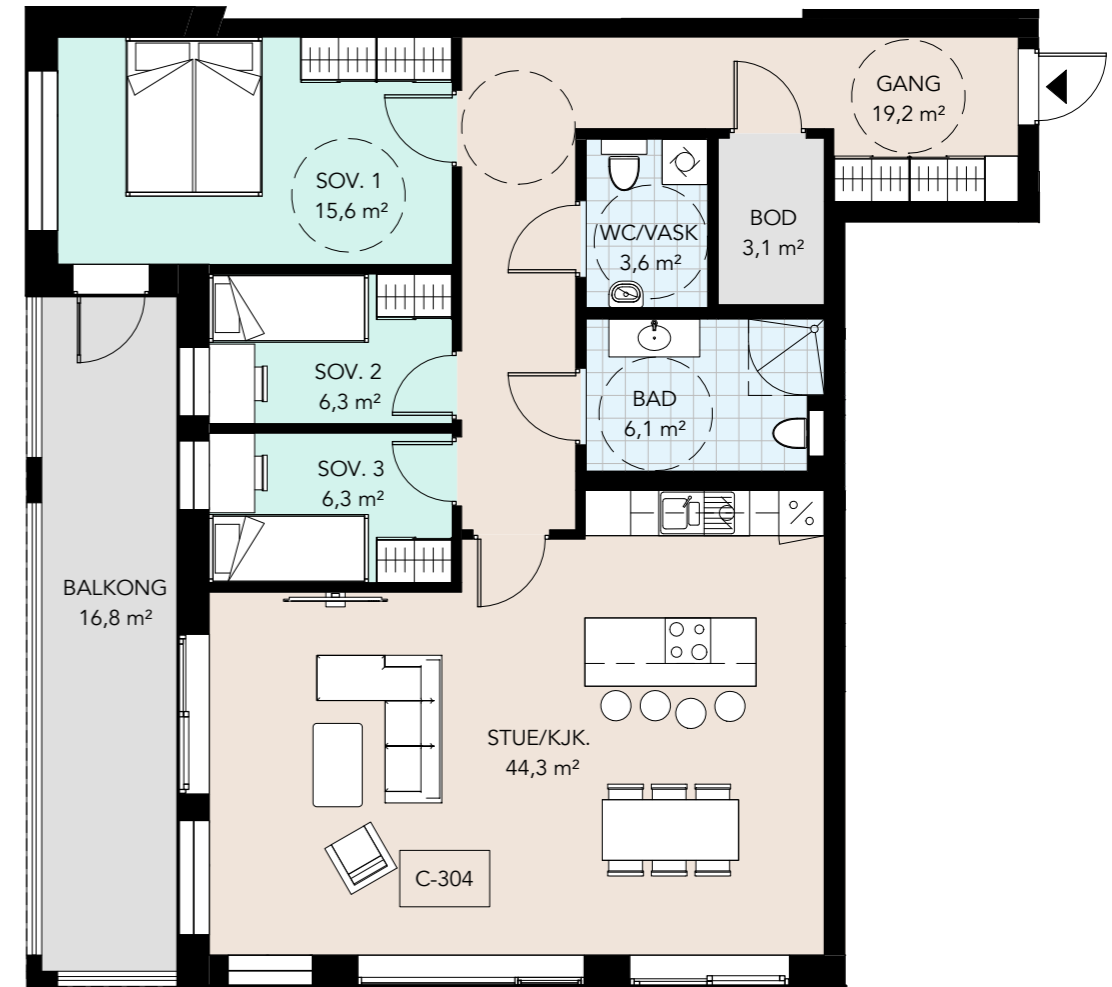

2-roms
BRA 60 m²
Sportsbod i kjellar
Balkong
Parkingsplass i kjellar

Leiligheit 302

- 5.etg
- 4.etg
- 3.etg — C-302
- 2.etg
- Parkeringsanlegg

2-roms
BRA 59,4 m²
Sportsbod i kjellar
Balkong
Parkingsplass i kjellar

Leiligheit 303

- 5.etg
- 4.etg
- 3.etg — C-303
- 2.etg
- Parkeringsanlegg

3-roms
BRA 81,6 m²
Sportsbod i kjellar
Balkong
Parkingsplass i kjellar

30

Leiligheit 304

- 5.etg
- 4.etg
- 3.etg — C-304
- 2.etg
- Parkeringsanlegg

4-roms
BRA 110 m²
Sportsbod i kjellar
Balkong
Parkingsplass i kjellar

31

Leiligheit 305

- 5.etg
- 4.etg
- 3.etg — C-305
- 2.etg
- Parkeringsanlegg

3-roms
BRA 74,2 m²
Sportsbod i kjellar
Balkong
Parkingsplass i kjellar