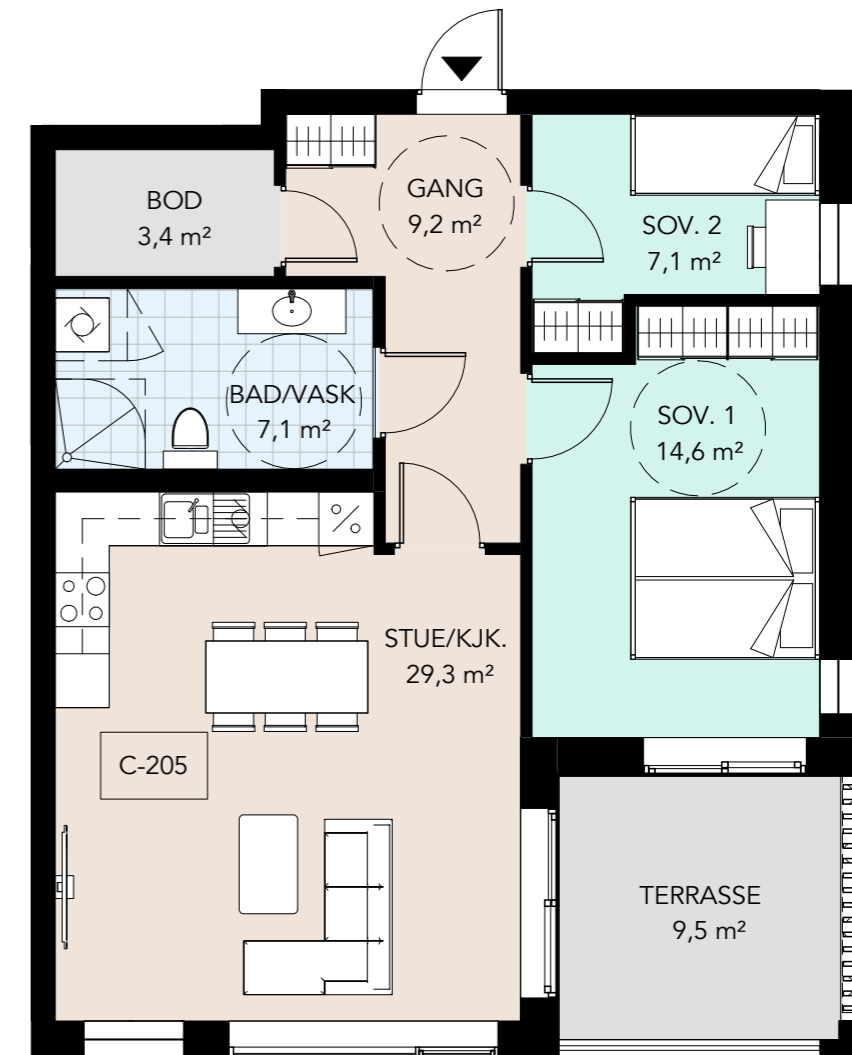

Leiligheit 202

- 5.etg
- 4.etg
- 3.etg
- 2.etg — C-202
- Parkeringsanlegg

2-roms
BRA 59,4 m²
Sportsbod i kjellar
Terrasse
Parkingsplass i kjellar

Leiligheit 203

- 5.etg
- 4.etg
- 3.etg
- 2.etg — C-203
- Parkeringsanlegg

3-roms
BRA 81,6 m²
Sportsbod i kjellar
Terrasse
Parkingsplass i kjellar

Leiligheit 204

- 5.etg
- 4.etg
- 3.etg
- 2.etg — C-204
- Parkeringsanlegg

4-roms
 BRA 110 m²
 Sportsbod i kjellar
 Terrasse
 Parkingsplass i kjellar

Leiligheit 205

- 5.etg
- 4.etg
- 3.etg
- 2.etg — C-205
- Parkeringsanlegg

3-roms
 BRA 74,2 m²
 Sportsbod i kjellar
 Terrasse
 Parkingsplass i kjellar

Leiligheit 301

- 5.etg
- 4.etg
- 3.etg — C-301
- 2.etg
- Parkeringsanlegg

2-roms
BRA 60 m²
Sportsbod i kjellar
Balkong
Parkingsplass i kjellar

Leiligheit 302

- 5.etg
- 4.etg
- 3.etg — C-302
- 2.etg
- Parkeringsanlegg

2-roms
BRA 59,4 m²
Sportsbod i kjellar
Balkong
Parkingsplass i kjellar