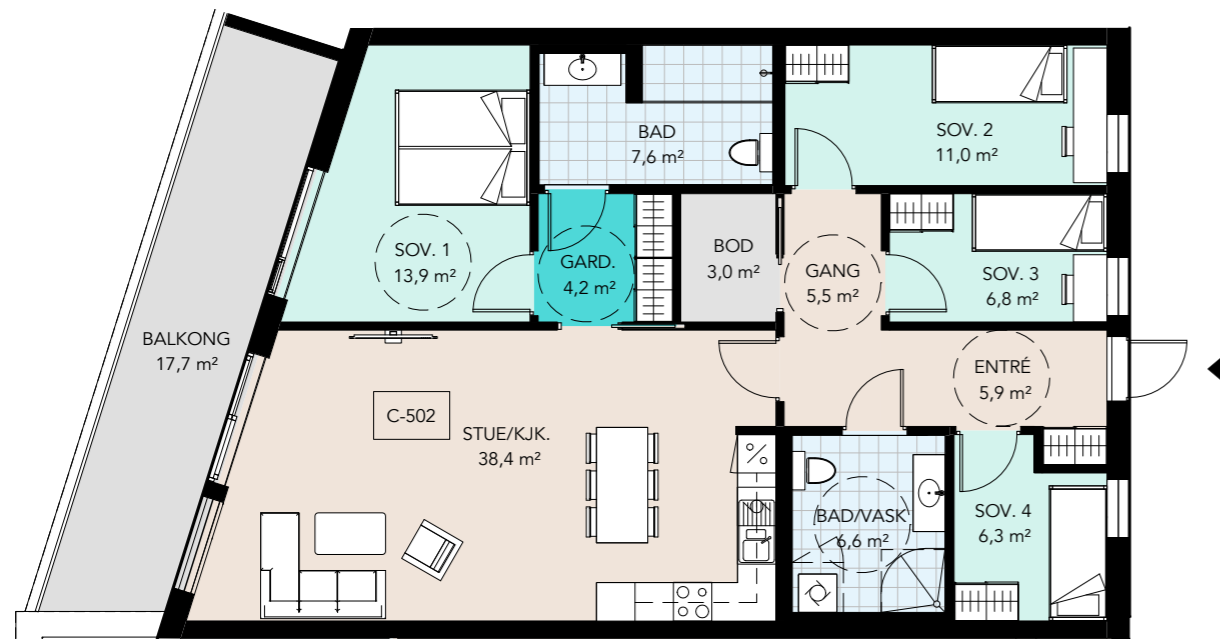

Leiligheit 404

- 5.etg
- 4.etg — C-404
- 3.etg
- 2.etg
- Parkeringsanlegg

3-roms
 BRA 74,2 m²
 Sportsbod i kjellar
 Balkong
 Parkingsplass i kjellar

Leiligheit 501

- 5.etg — C-501
- 4.etg
- 3.etg
- 2.etg
- Parkeringsanlegg

4-roms
 BRA 108,7 m²
 Sportsbod i kjellar
 2 balkonger
 Parkingsplass i kjellar

Leiligheit 502

- 5.etg — C-502
- 4.etg
- 3.etg
- 2.etg
- Parkeringsanlegg

5-roms
BRA 116,4 m²
Sportsbod i kjellar
Balkong
Parkingsplass i kjellar