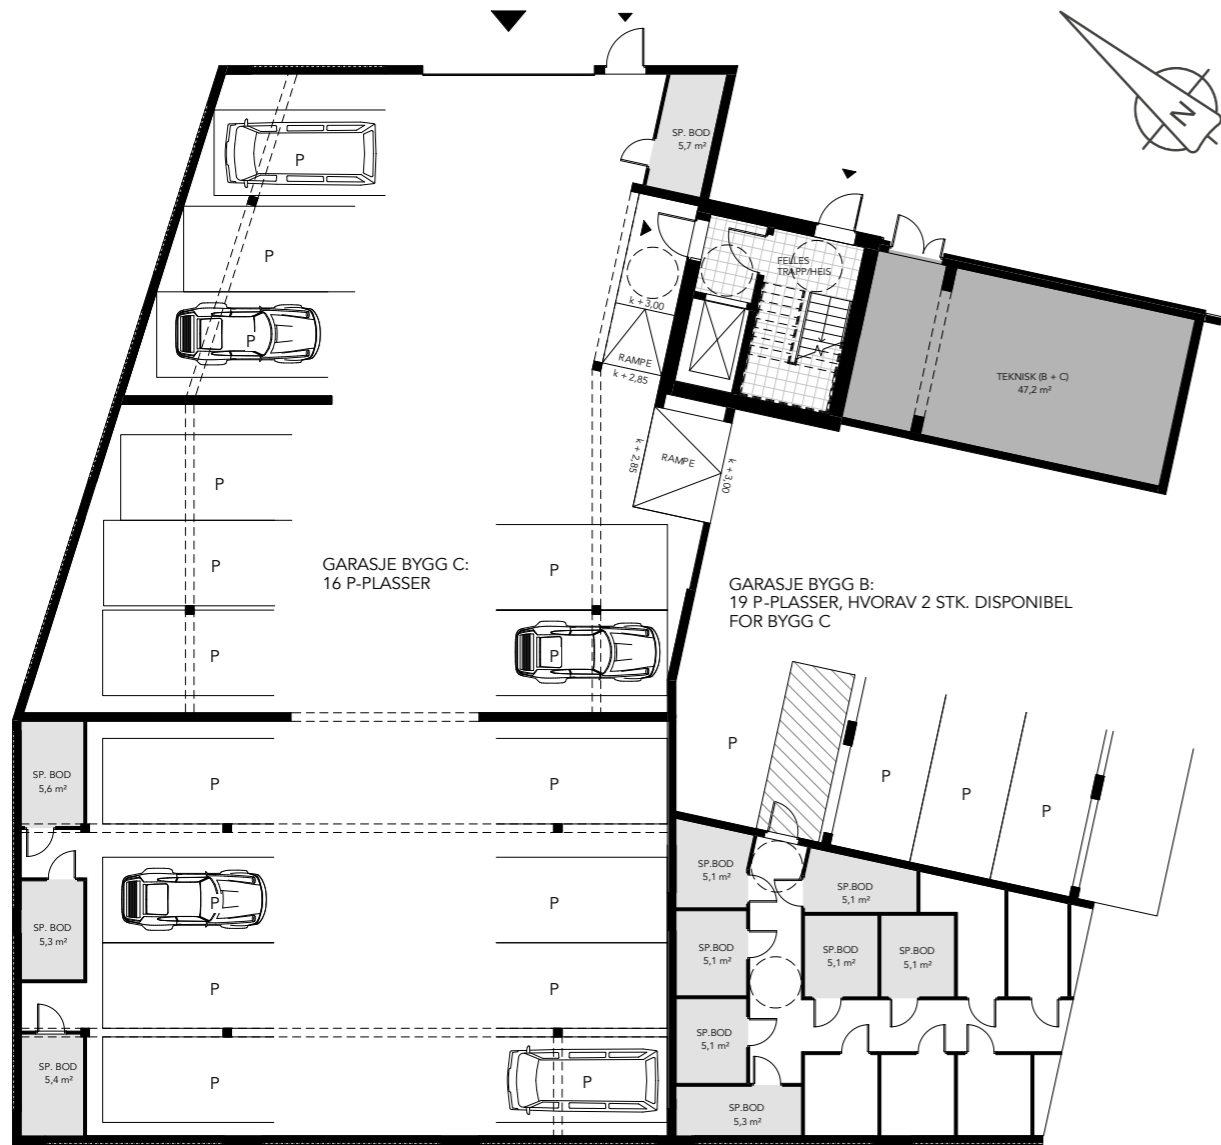

Parkeringsanlegg

- 5.etg
- 4.etg
- 3.etg
- 2.etg
- Parkeringsanlegg

Parkeringsplass og sportsboder til alle leileighetene

Leilegheit 201

- 5.etg
- 4.etg
- 3.etg
- 2.etg — C-201
- Parkeringsanlegg

2-roms
BRA 60 m²
Sportsbod i kjellar
Balkong
Parkingsplass i kjellar

Leiligheit 202

- 5.etg
- 4.etg
- 3.etg
- 2.etg — C-202
- Parkeringsanlegg

2-roms
BRA 59,4 m²
Sportsbod i kjellar
Terrasse
Parkingsplass i kjellar

Leiligheit 203

- 5.etg
- 4.etg
- 3.etg
- 2.etg — C-203
- Parkeringsanlegg