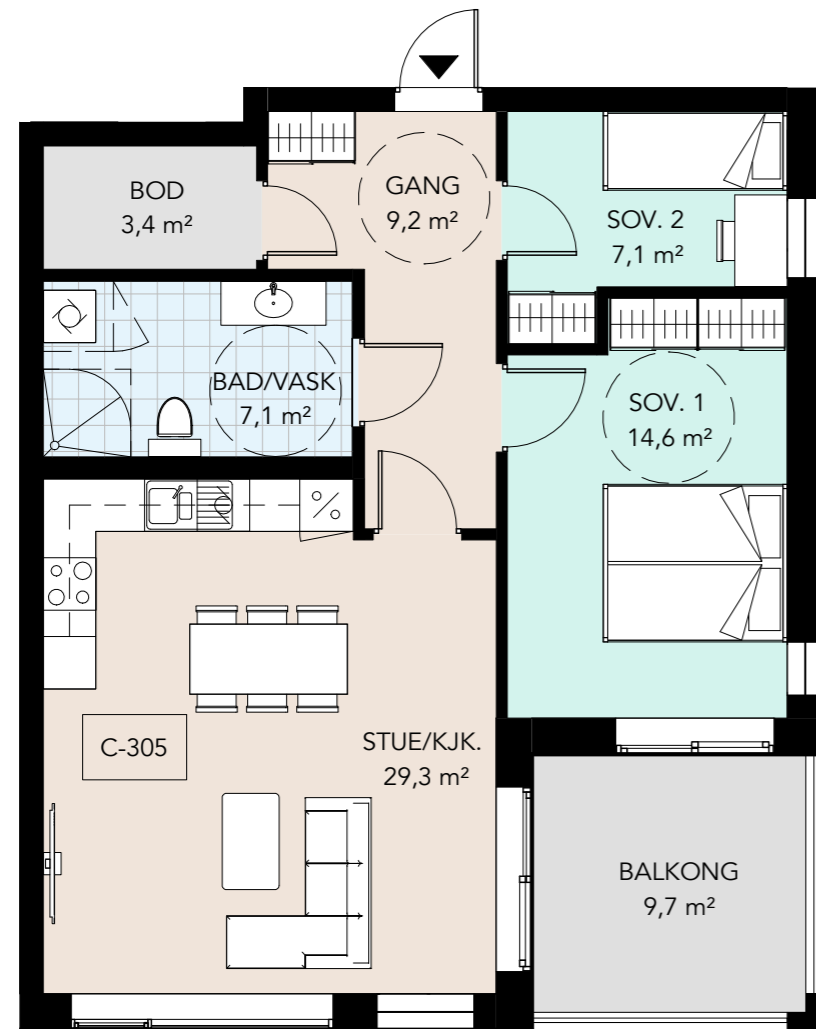

2-roms
BRA 60 m²
Sportsbod i kjellar
Balkong
Parkingsplass i kjellar

Leiligheit 302

- 5.etg
- 4.etg
- 3.etg — C-302
- 2.etg
- Parkeringsanlegg

2-roms
BRA 59,4 m²
Sportsbod i kjellar
Balkong
Parkingsplass i kjellar

Leiligheit 303

- 5.etg
- 4.etg
- 3.etg — C-303
- 2.etg
- Parkeringsanlegg

3-roms
BRA 81,6 m²
Sportsbod i kjellar
Balkong
Parkingsplass i kjellar

30

Leiligheit 304

- 5.etg
- 4.etg
- 3.etg — C-304
- 2.etg
- Parkeringsanlegg

4-roms
BRA 110 m²
Sportsbod i kjellar
Balkong
Parkingsplass i kjellar

31

Leiligheit 305

- 5.etg
- 4.etg
- 3.etg — C-305
- 2.etg
- Parkeringsanlegg

3-roms
BRA 74,2 m²
Sportsbod i kjellar
Balkong
Parkingsplass i kjellar

Leiligheit 401

- 5.etg
- 4.etg — C-401
- 3.etg
- 2.etg
- Parkeringsanlegg

4-roms
BRA 110,4 m²
Sportsbod i kjellar
2 balkonger
Parkingsplass i kjellar

Leiligheit 402

- 5.etg
- 4.etg — C-402
- 3.etg
- 2.etg
- Parkeringsanlegg