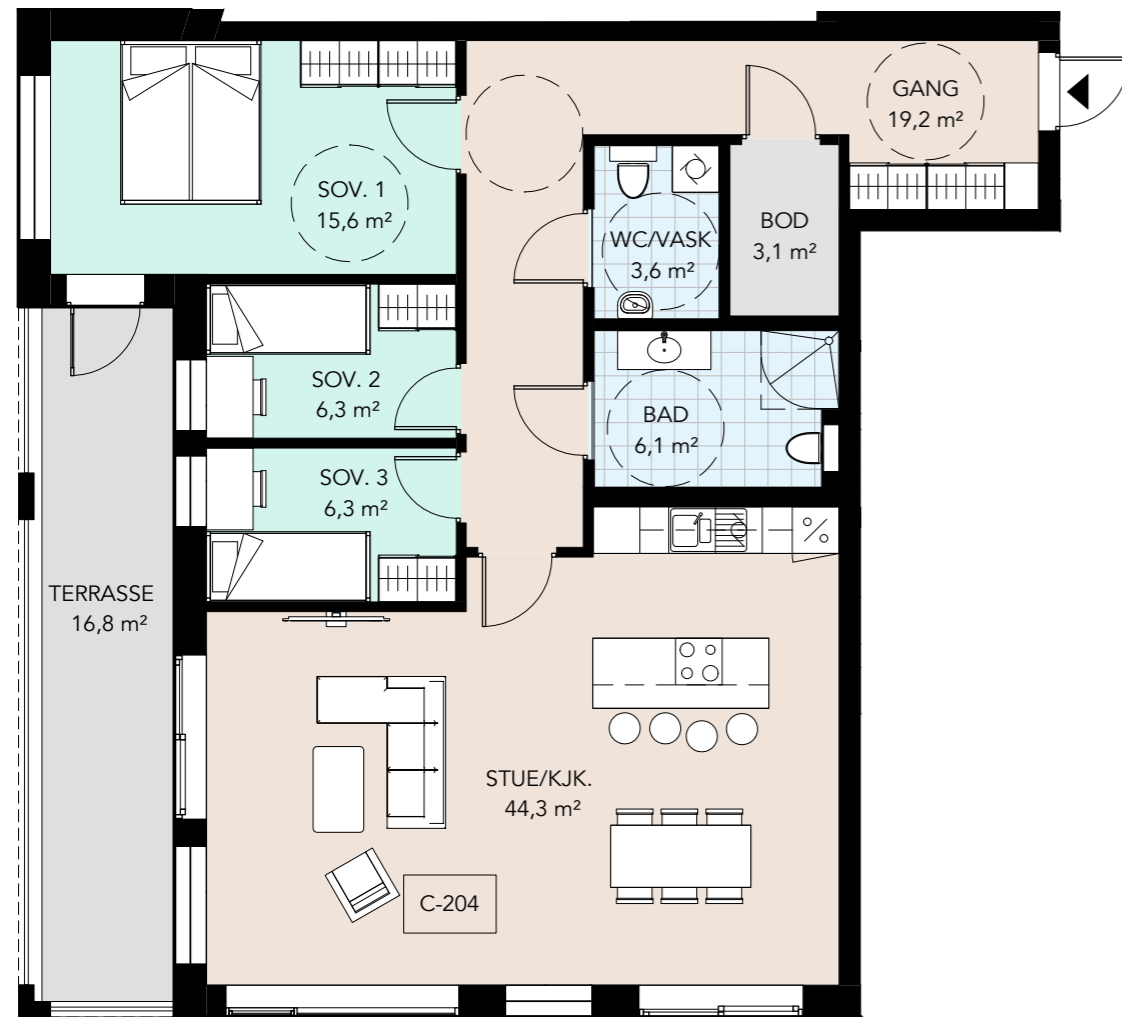

Leiligheit 202

- 5.etg
- 4.etg
- 3.etg
- 2.etg — C-202
- Parkeringsanlegg

2-roms
BRA 59,4 m²
Sportsbod i kjellar
Terrasse
Parkingsplass i kjellar

Leiligheit 203

- 5.etg
- 4.etg
- 3.etg
- 2.etg — C-203
- Parkeringsanlegg

3-roms
BRA 81,6 m²
Sportsbod i kjellar
Terrasse
Parkingsplass i kjellar

Leiligheit 204

- 5.etg
- 4.etg
- 3.etg
- 2.etg — C-204
- Parkeringsanlegg

4-roms
 BRA 110 m²
 Sportsbod i kjellar
 Terrasse
 Parkingsplass i kjellar

Leiligheit 205

- 5.etg
- 4.etg
- 3.etg
- 2.etg — C-205
- Parkeringsanlegg

3-roms
 BRA 74,2 m²
 Sportsbod i kjellar
 Terrasse
 Parkingsplass i kjellar

Leiligheit 301

- 5.etg
- 4.etg
- 3.etg — C-301
- 2.etg
- Parkeringsanlegg

2-roms
BRA 60 m²
Sportsbod i kjellar
Balkong
Parkingsplass i kjellar

Leiligheit 302

- 5.etg
- 4.etg
- 3.etg — C-302
- 2.etg
- Parkeringsanlegg

2-roms
BRA 59,4 m²
Sportsbod i kjellar
Balkong
Parkingsplass i kjellar