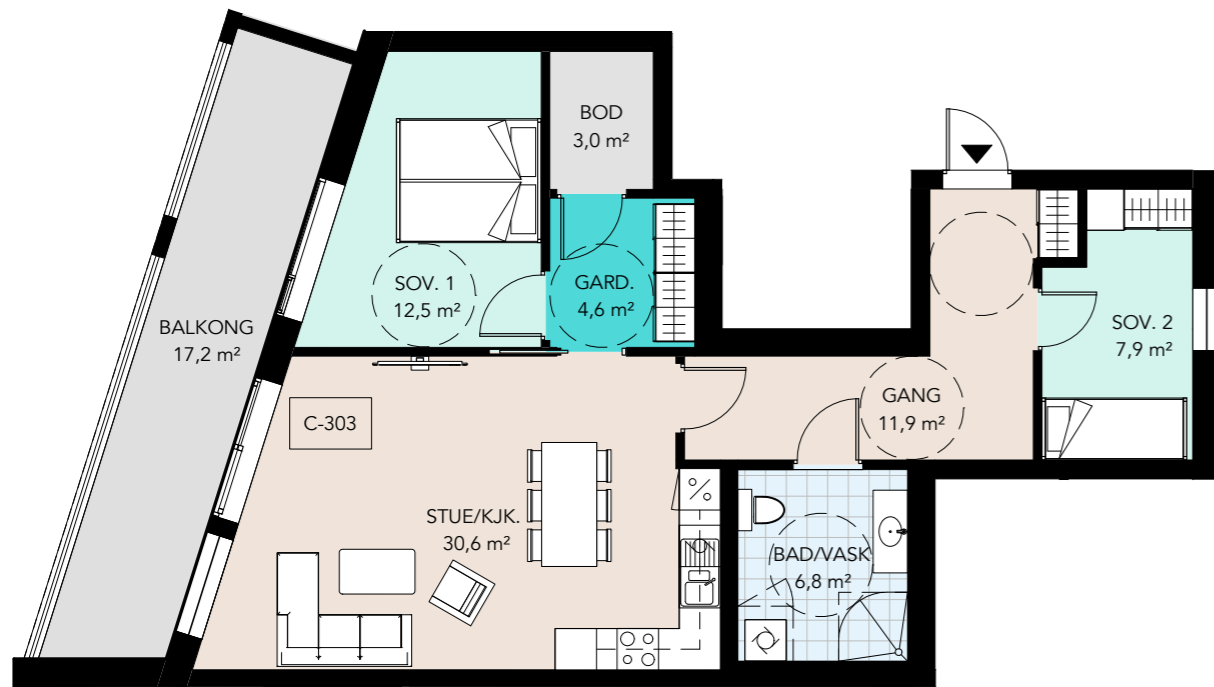

Leiligheit 205

- 5.etg
- 4.etg
- 3.etg
- 2.etg — C-205
- Parkeringsanlegg

3-roms
 BRA 74,2 m²
 Sportsbod i kjellar
 Terrasse
 Parkingsplass i kjellar

Leiligheit 301

- 5.etg
- 4.etg
- 3.etg — C-301
- 2.etg
- Parkeringsanlegg

2-roms
BRA 60 m²
Sportsbod i kjellar
Balkong
Parkingsplass i kjellar

Leiligheit 302

- 5.etg
- 4.etg
- 3.etg — C-302
- 2.etg
- Parkeringsanlegg

2-roms
BRA 59,4 m²
Sportsbod i kjellar
Balkong
Parkingsplass i kjellar

Leiligheit 303

- 5.etg
- 4.etg
- 3.etg — C-303
- 2.etg
- Parkeringsanlegg

3-roms
BRA 81,6 m²
Sportsbod i kjellar
Balkong
Parkingsplass i kjellar

30

Leiligheit 304

- 5.etg
- 4.etg
- 3.etg — C-304
- 2.etg
- Parkeringsanlegg

4-roms
BRA 110 m²
Sportsbod i kjellar
Balkong
Parkingsplass i kjellar

31

Leiligheit 305

- 5.etg
- 4.etg
- 3.etg — C-305
- 2.etg
- Parkeringsanlegg

3-roms
BRA 74,2 m²
Sportsbod i kjellar
Balkong
Parkingsplass i kjellar