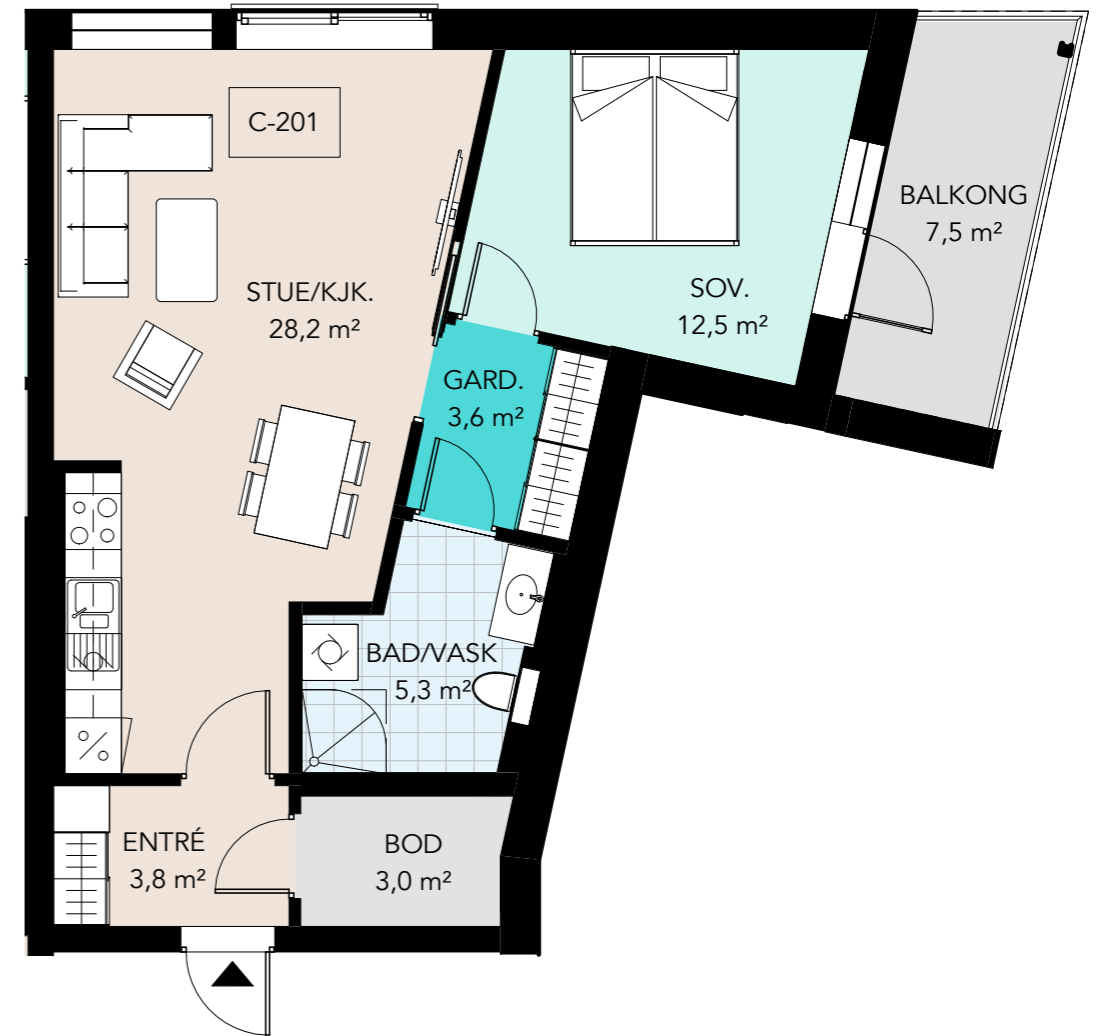

Parkeringsanlegg

- 5.etg
- 4.etg
- 3.etg
- 2.etg
- Parkeringsanlegg

Parkeringsplass og sportsboder til alle leileighetene

Leilegheit 201

- 5.etg
- 4.etg
- 3.etg
- 2.etg — C-201
- Parkeringsanlegg

2-roms
BRA 60 m²
Sportsbod i kjellar
Balkong
Parkingsplass i kjellar

Leiligheit 202

- 5.etg
- 4.etg
- 3.etg
- 2.etg — C-202
- Parkeringsanlegg

2-roms
BRA 59,4 m²
Sportsbod i kjellar
Terrasse
Parkingsplass i kjellar

Leiligheit 203

- 5.etg
- 4.etg
- 3.etg
- 2.etg — C-203
- Parkeringsanlegg

3-roms
BRA 81,6 m²
Sportsbod i kjellar
Terrasse
Parkingsplass i kjellar

Leiligheit 204

- 5.etg
- 4.etg
- 3.etg
- 2.etg — C-204
- Parkeringsanlegg

4-roms
 BRA 110 m²
 Sportsbod i kjellar
 Terrasse
 Parkingsplass i kjellar