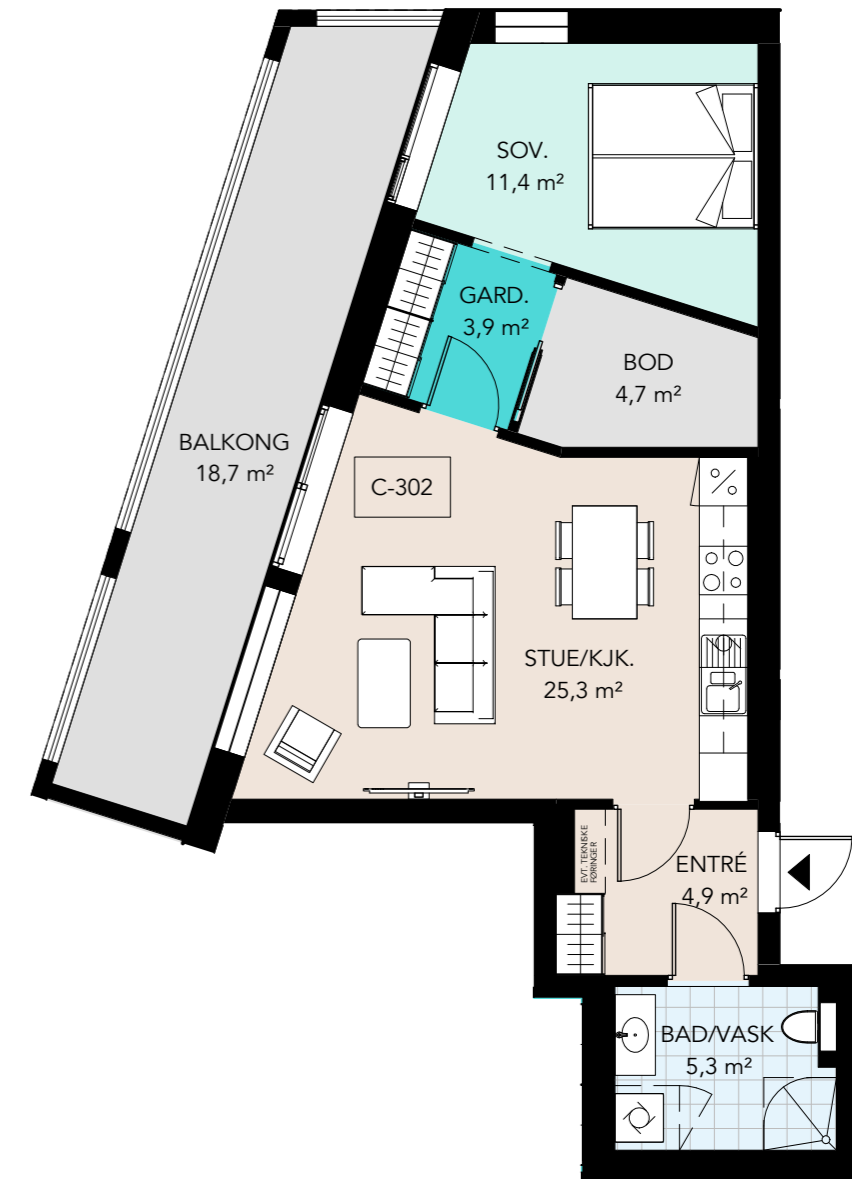

3-roms
BRA 81,6 m²
Sportsbod i kjellar
Terrasse
Parkingsplass i kjellar

Leiligheit 204

- 5.etg
- 4.etg
- 3.etg
- 2.etg — C-204
- Parkeringsanlegg

4-roms
 BRA 110 m²
 Sportsbod i kjellar
 Terrasse
 Parkingsplass i kjellar

Leiligheit 205

- 5.etg
- 4.etg
- 3.etg
- 2.etg — C-205
- Parkeringsanlegg

3-roms
 BRA 74,2 m²
 Sportsbod i kjellar
 Terrasse
 Parkingsplass i kjellar

Leiligheit 301

- 5.etg
- 4.etg
- 3.etg — C-301
- 2.etg
- Parkeringsanlegg

2-roms
BRA 60 m²
Sportsbod i kjellar
Balkong
Parkingsplass i kjellar

Leiligheit 302

- 5.etg
- 4.etg
- 3.etg — C-302
- 2.etg
- Parkeringsanlegg

2-roms
BRA 59,4 m²
Sportsbod i kjellar
Balkong
Parkingsplass i kjellar

Leiligheit 303

- 5.etg
- 4.etg
- 3.etg — C-303
- 2.etg
- Parkeringsanlegg

3-roms
BRA 81,6 m²
Sportsbod i kjellar
Balkong
Parkingsplass i kjellar

30

Leiligheit 304

- 5.etg
- 4.etg
- 3.etg — C-304
- 2.etg
- Parkeringsanlegg