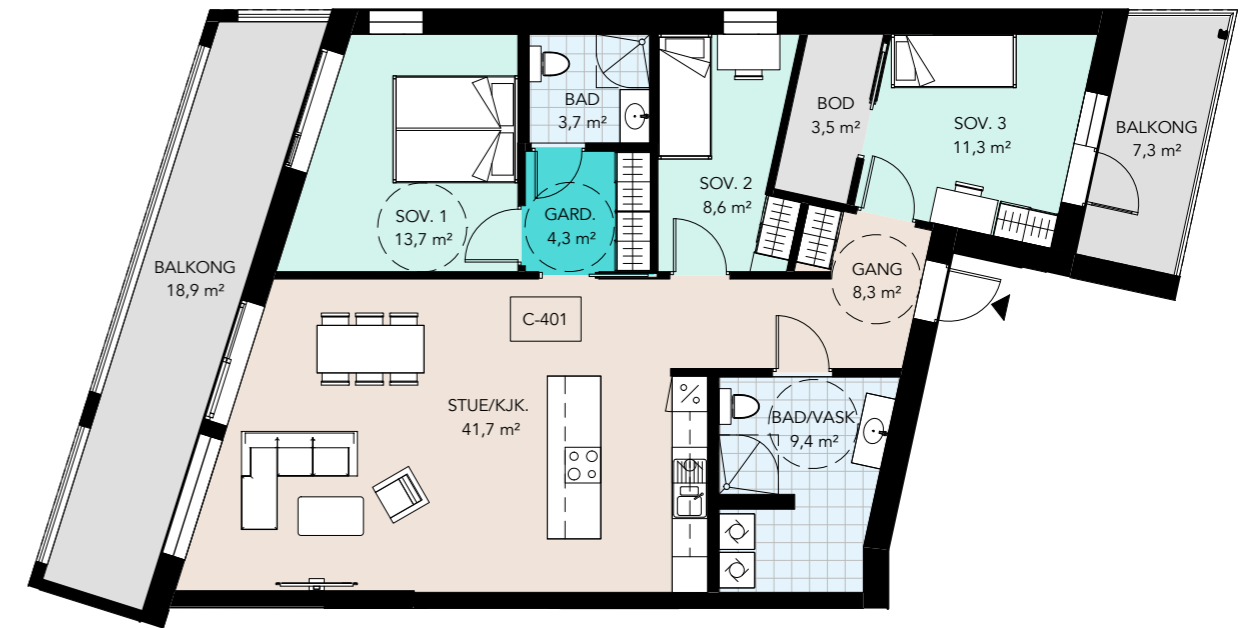

4-roms
BRA 110 m²
Sportsbod i kjellar
Balkong
Parkingsplass i kjellar

31

Leiligheit 305

- 5.etg
- 4.etg
- 3.etg — C-305
- 2.etg
- Parkeringsanlegg

3-roms
BRA 74,2 m²
Sportsbod i kjellar
Balkong
Parkingsplass i kjellar

Leiligheit 401

- 5.etg
- 4.etg — C-401
- 3.etg
- 2.etg
- Parkeringsanlegg

4-roms
BRA 110,4 m²
Sportsbod i kjellar
2 balkonger
Parkingsplass i kjellar

Leiligheit 402

- 5.etg
- 4.etg — C-402
- 3.etg
- 2.etg
- Parkeringsanlegg