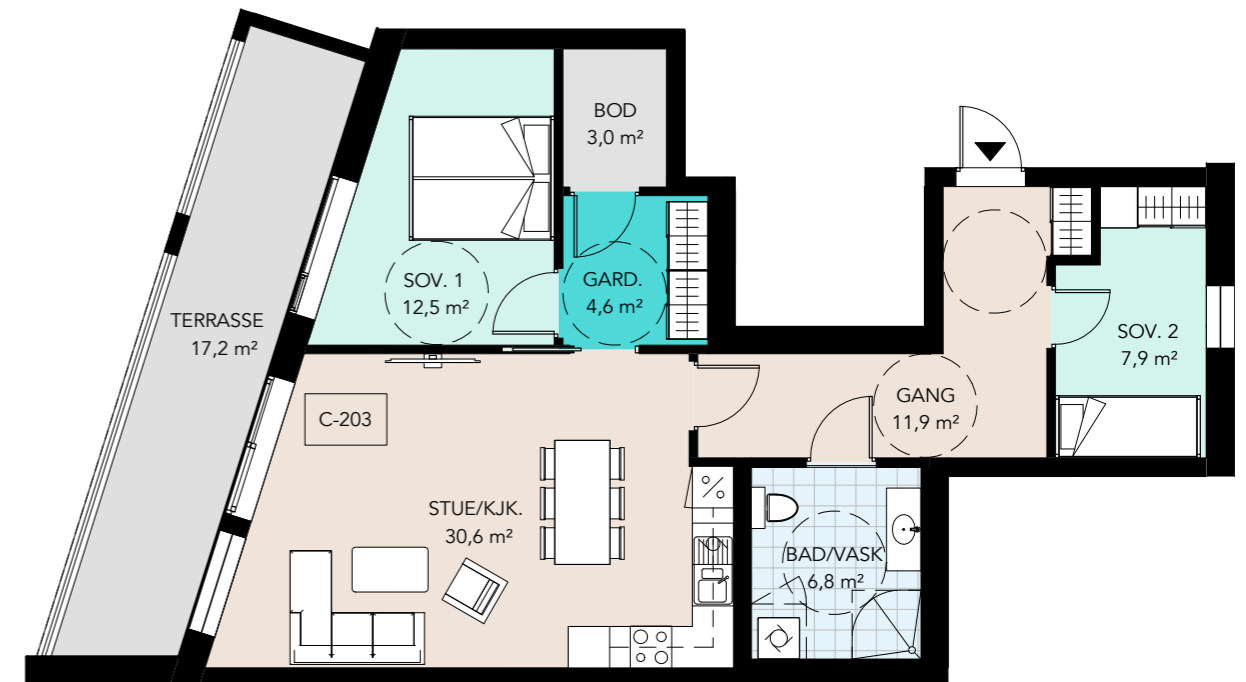

Parkeringsanlegg

- 5.etg
- 4.etg
- 3.etg
- 2.etg
- Parkeringsanlegg

Parkeringsplass og sportsboder til alle leileighetene

Leilegheit 201

- 5.etg
- 4.etg
- 3.etg
- 2.etg — C-201
- Parkeringsanlegg

2-roms
BRA 60 m²
Sportsbod i kjellar
Balkong
Parkingsplass i kjellar

Leiligheit 202

- 5.etg
- 4.etg
- 3.etg
- 2.etg — C-202
- Parkeringsanlegg

2-roms
BRA 59,4 m²
Sportsbod i kjellar
Terrasse
Parkingsplass i kjellar

Leiligheit 203

- 5.etg
- 4.etg
- 3.etg
- 2.etg — C-203
- Parkeringsanlegg

3-roms
BRA 81,6 m²
Sportsbod i kjellar
Terrasse
Parkingsplass i kjellar

Leiligheit 204

- 5.etg
- 4.etg
- 3.etg
- 2.etg — C-204
- Parkeringsanlegg

4-roms
 BRA 110 m²
 Sportsbod i kjellar
 Terrasse
 Parkingsplass i kjellar